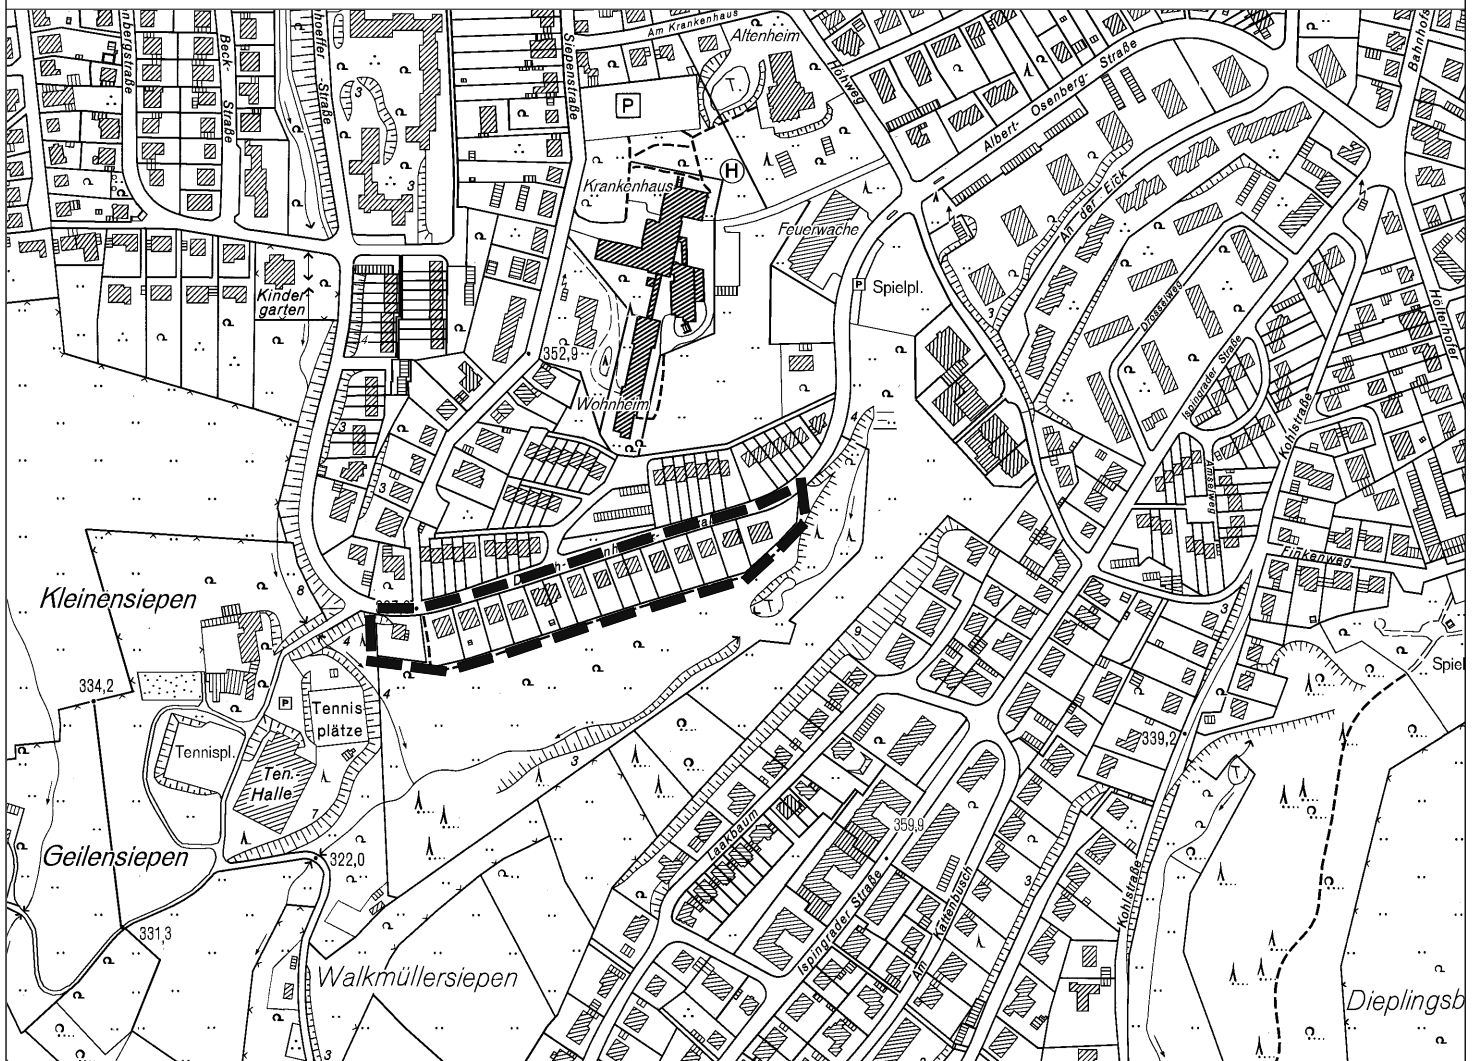

Stadt Radevormwald

Bebauungsplan Nr. 56 A, 1. Änderung

Dietrich-Bonhoeffer-Straße

Abgrenzung des Geltungsbereichs